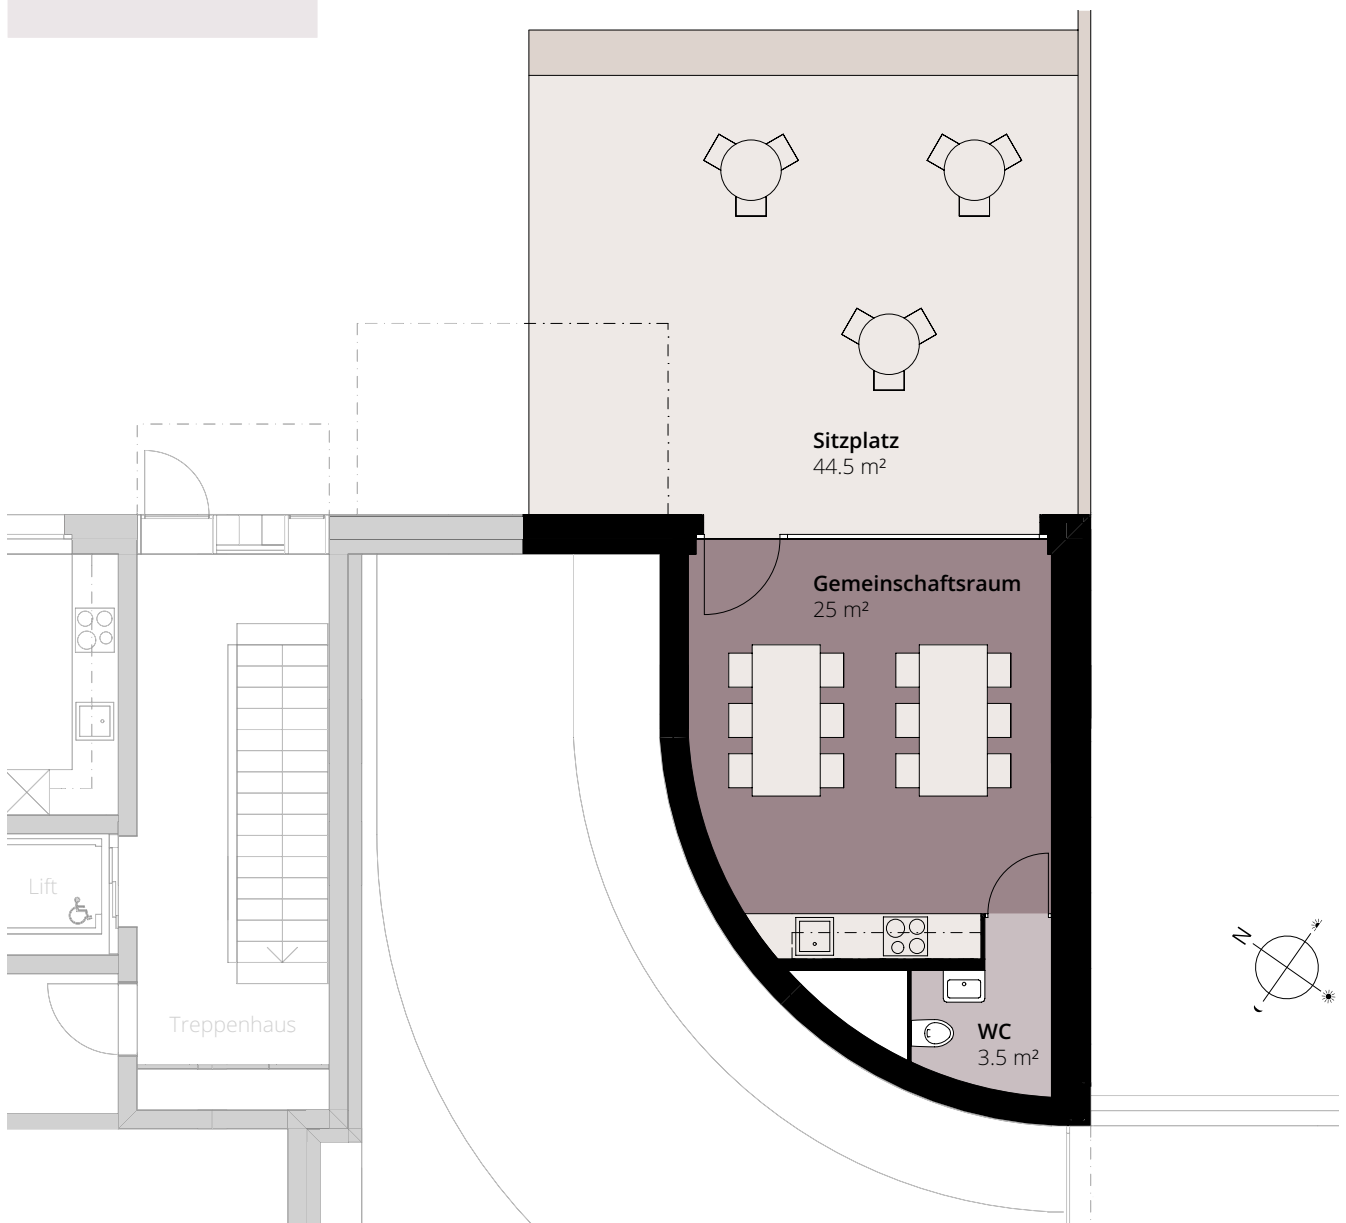

gemeinschaftsraum

HAUS 61

Erdgeschoss

Fläche **28.5 m²**
Sitzplatz **44.5 m²**

Masstab 1:100 (1cm = 1m)