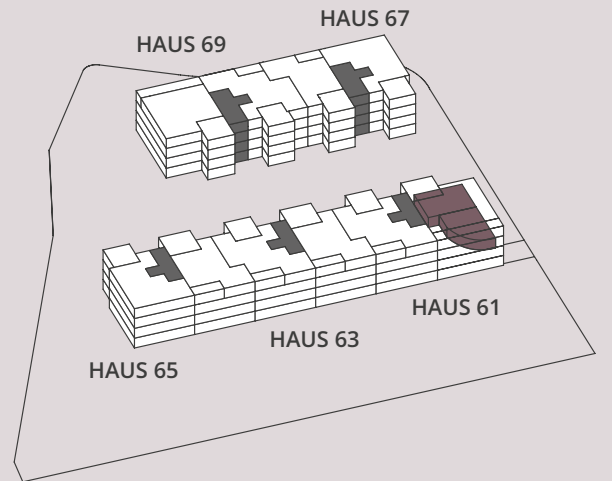

gemeinschaftsraum

HAUS 61

Erdgeschoss

Fläche **28.5 m²**
Sitzplatz **44.5 m²**

Masstab 1:100 (1cm = 1m)