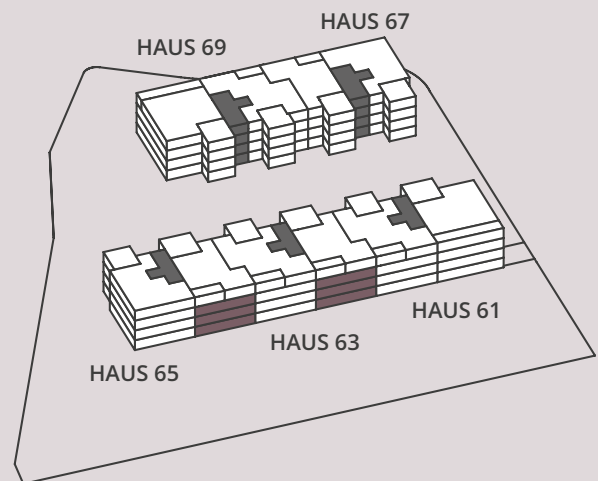

2½-zimmer-wohnungen

HAUS 63

63-001 Erdgeschoss
 63-101 1. Obergeschoss
 63-201 2. Obergeschoss

HAUS 65

65-001 Erdgeschoss
 65-101 1. Obergeschoss
 65-201 2. Obergeschoss

| | |
|------------------|---------------------------|
| Wohnfläche | 77.0 m² |
| Sitzplatz EG | 17.5 m² |
| Balkon 1. / 2.OG | 17.0 m² |